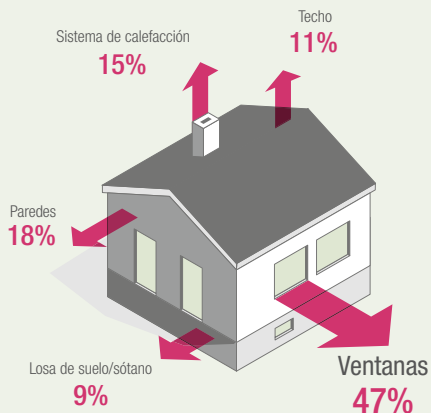

Fuente: Stiftung Warentest